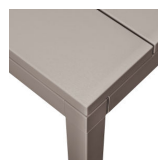

Rio EXTENSIBLE

design Raffaello Galiotto

YOUR OUTDOOR LIVING

Ref. 482

← cm 210 - 280 →

tested by:

ANTRACITE
piano DurelTOP ANTRACITE
48252.02.000

BIANCO
piano DurelTOP BIANCO
48253.00.000

TORTORA
piano DurelTOP TORTORA
48259.10.000

Tavolo allungabile con piano DurelTOP in polipropilene trattato anti-UV e colorato in massa. Struttura in alluminio verniciato con piedini regolabili.

Extendable table with DurelTOP in polypropylene with UV additives and is uniformly coloured. Frame in coated aluminum with adjustable height feet.

Table extensible avec plateau DurelTOP en polypropylène traité anti-UV et coloré dans la masse. La structure est en aluminium vernis, avec vérins de réglage.

Verlängerbarer Tisch mit DurelTOP Tischplatte aus UV-beständigem Polypropylen, voll durchgefärbt, Gestell aus epoxiertem Aluminium. Füße mit Höhenausgleich.

Mesa extensible con tablero DurelTOP en polipropileno tratado anti UV y teñido en masa. Estructura en aluminio pintado con pies regulables.

Mesa extensível com tampo DurelTOP em polipropileno com tratamento anti-UV colorido na totalidade. Estrutura em alumínio pintado com pés reguláveis.