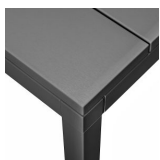

Rio EXTENSIBLE

design Raffaello Galiotto

YOUR OUTDOOR LIVING

Ref. 482

← cm 210 - 280 →

tested by:

ANTRACITE
piano DurelTOP ANTRACITE
48252.02.000

BIANCO
piano DurelTOP BIANCO
48253.00.000

TORTORA
piano DurelTOP TORTORA
48259.10.000

Tavolo allungabile con piano DurelTOP in polipropilene trattato anti-UV e colorato in massa. Struttura in alluminio verniciato con piedini regolabili.

Extendable table with DurelTOP in polypropylene with UV additives and is uniformly coloured. Frame in coated aluminum with adjustable height feet.

Table extensible avec plateau DurelTOP en polypropylène traité anti-UV et coloré dans la masse. La structure est en aluminium vernis, avec vérins de réglage.

Verlängerbarer Tisch mit DurelTOP Tischplatte aus UV-beständigem Polypropylen, voll durchgefärbt, Gestell aus epoxiertem Aluminium. Füße mit Höhenausgleich.

Mesa extensible con tablero DurelTOP en polipropileno tratado anti UV y teñido en masa. Estructura en aluminio pintado con pies regulables.

Mesa extensível com tampo DurelTOP em polipropileno com tratamento anti-UV colorido na totalidade. Estrutura em alumínio pintado com pés reguláveis.