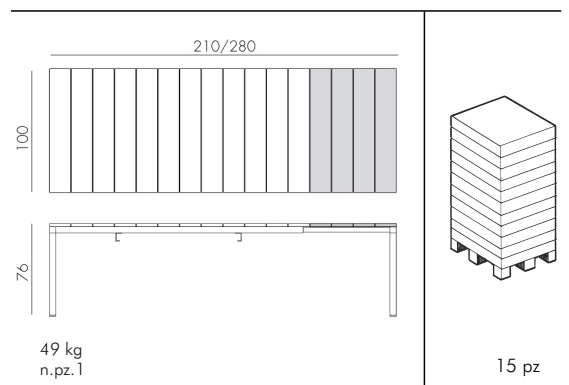

Rio EXTENSIBLE

design Raffaello Galiotto

YOUR OUTDOOR LIVING

Ref. 482

← cm 210 - 280 →

tested by:

ANTRACITE
piano DurelTOP ANTRACITE
48252.02.000

BIANCO
piano DurelTOP BIANCO
48253.00.000

TORTORA
piano DurelTOP TORTORA
48259.10.000

Tavolo allungabile con piano DurelTOP in polipropilene trattato anti-UV e colorato in massa. Struttura in alluminio verniciato con piedini regolabili.

Extendable table with DurelTOP in polypropylene with UV additives and is uniformly coloured. Frame in coated aluminum with adjustable height feet.

Table extensible avec plateau DurelTOP en polypropylène traité anti-UV et coloré dans la masse. La structure est en aluminium vernis, avec vérins de réglage.

Verlängerbarer Tisch mit DurelTOP Tischplatte aus UV-beständigem Polypropylen, voll durchgefärbt, Gestell aus epoxiertem Aluminium. Füße mit Höhenausgleich.

Mesa extensible con tablero DurelTOP en polipropileno tratado anti UV y teñido en masa. Estructura en aluminio pintado con pies regulables.

Mesa extensível com tampo DurelTOP em polipropileno com tratamento anti-UV colorido na totalidade. Estrutura em alumínio pintado com pés reguláveis.