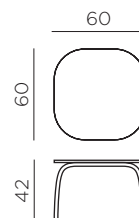

LOTO RELAX 60

design Raffaello Galiotto

Ref. 446

7

peso prodotto in kg / weight of product in kg

1

0,019 m³

imballo cartonato - pz e volume in m³
carton packing - pcs and volume in cbm

30 pz

pz su pallet / pcs on pallett

IT Tavolo basso. Alluminio verniciato. Piano in vetro. Dotato di piedini antiscivolo. 60 x 60 x 42h cm.

FR Table basse. Aluminium vernis. Plateau en verre. Effet mat. Avec patins anti-dérapants. 60 x 60 x 42h cm.

ES Mesa baja. Aluminio pintado. Tablero de cristal. Efecto mate. Dotado de tapones antideslizantes. 60 x 60 x 42h cm.

EN Side table. Coated aluminium. Tempered glass. Matt finish. With non-slip feet. 60 x 60 x 42h cm.

DE Beistelltisch. Epoxiertem Aluminium. Tischplatte Sicherheitsglas. Matt-Effekt. Mit rutschfesten Fußkappen. 60 x 60 x 42h cm.

PT Mesa baixa. Alumínio pintado. Com tampo em vidro. Acabamento fosco. Com pés antiderrapantes. 60 x 60 x 42h cm.