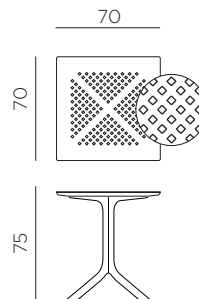

CLIPX 70

design Raffaello Galiotto

Ref. 085

-  11 peso prodotto in kg
weight of product in kg
-  1 0,107 m³ imballo cartonato - pz e volume in m³
carton packing - pcs and volume in cbm
-  15 pz pz su pallet
pcs on pallet
-  prodotto da montare
assembly required
-  prodotto certificato Catas
product certified by Catas

IT Tavolo con gamba centrale a 4 razze. Piano Durel Top in polipropilene fiberglass trattato anti-UV, colorato in massa. Finitura opaca. Dotato di piedini regolabili. Resina riciclabile.

EN Table with center column and 4 spokes. Durel Top in fiberglass polypropylene with UV additives and uniformly coloured. Matt finish. Adjustable height feet. Recyclable resin.

FR Table avec pied centrale à 4 branches. Plateau Durel Top en polypropylène fiberglass traité anti-UV et coloré dans la masse. Effet mat. Vérins de réglage. Résine recyclable.

DE Tisch mit zentraler Säule und 4 Speichen. Durel Top Tischplatte aus UV-beständigem fiberglass-Polypropylen und voll durchgefärb. Matt-Effekt. Höhenverstellbare Füße. Recyclebarer Kunststoff.

ES Mesa con pie central de 4 radios. Tablero Durel Top en polipropileno fiberglass tratado anti UV y teñido en masa. Efecto mate. Tacos regulables. Resina reciclable.

PT Mesa com coluna central e 4 raios. Tampo Durel Top em polipropileno fiberglass com tratamento anti-UV colorido na totalidade. Acabamento fosco. Pés ajustáveis. Resina reciclável.