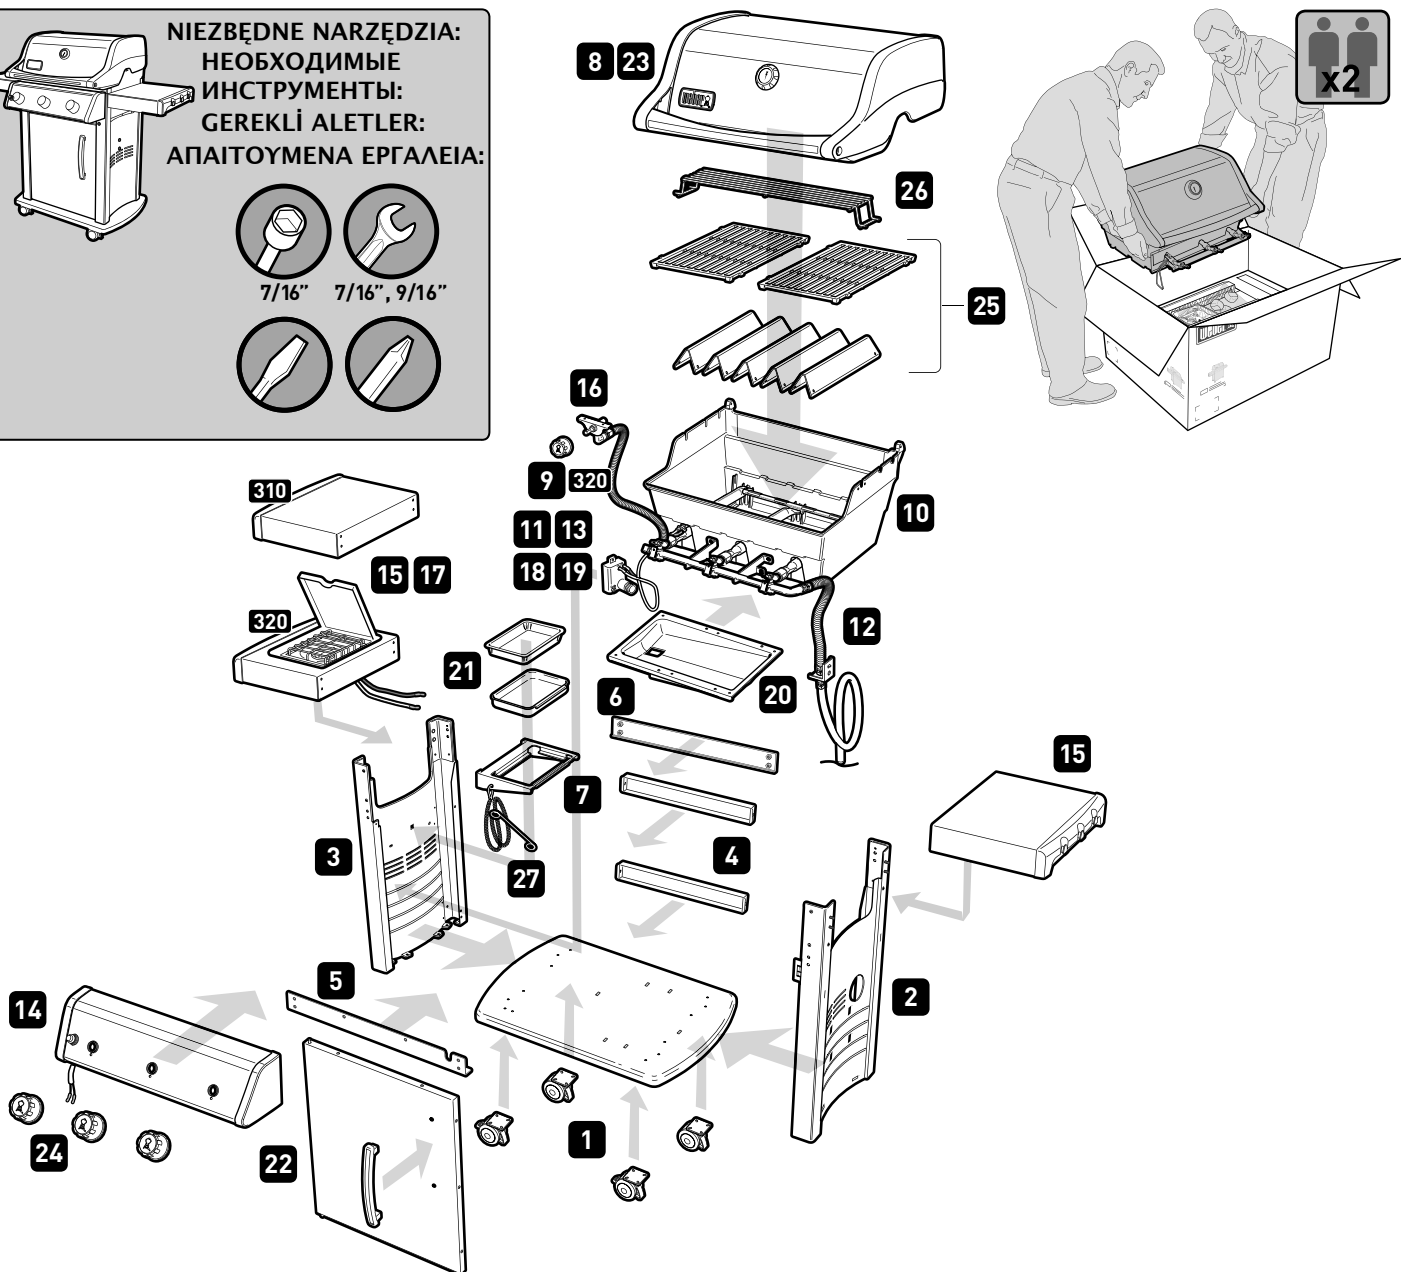

SPiRiT®

- PL Instrukcja montażu grilla gazowego
- RU Руководство по сборке газового гриля
- TR Gazlı barbekü montaj kılavuzu
- EL Ψησιέρα αερίου οδηγός συναρμολόγησης

310 ORIGINAL • 320 ORIGINAL

#57299

310