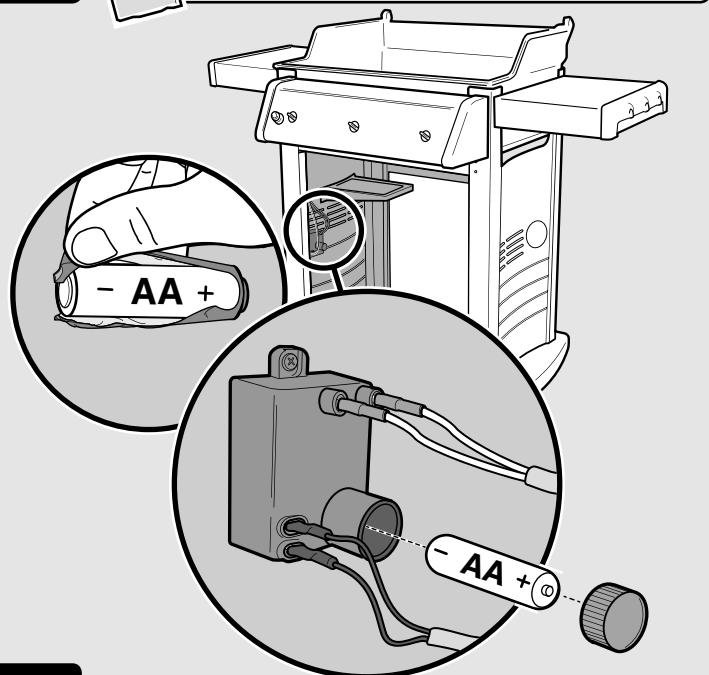

18

D

- 2

310

320

Patrz Instrukcja obsługi, aby zapoznać się z tabelą Przewodnik po przewodach modułu zapalnika.
Схему Руководство по монтажу проводки модуля воспламенителя Вы найдете в Руководстве пользователя.
Ateşleyici Modülü Tel Muhafaza çizelgesi için, Kullanım Kılavuzuna bakın.
Δείτε τον Οδηγό χρήστη για το διάγραμμα οδηγού καλωδίου της μονάδας έναυσης.

19

D

- 1

20

21