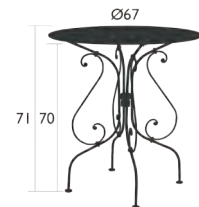

8,5 kg

2240 - TABLE Ø 96 CM

Perforated Steel sheet table top  
Steel rod base  
Hand forged rings  
Parasol hole : pole max. Ø 39 mm

15 kg

2241 - TABLE Ø 117 CM

Steel rod frame  
Perforated Steel sheet table top  
Steel base  
Hand forged rings  
Parasol hole : pole max. Ø 39 mm