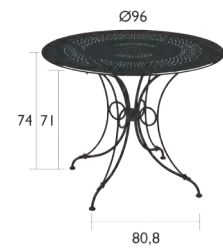

8,5 kg

2240 - TABLE Ø 96 CM

Perforated Steel sheet table top  
Steel rod base  
Hand forged rings  
Parasol hole : pole max. Ø 39 mm

15 kg

2241 - TABLE Ø 117 CM

Steel rod frame  
Perforated Steel sheet table top  
Steel base  
Hand forged rings  
Parasol hole : pole max. Ø 39 mm