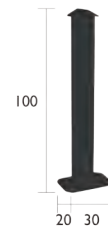

7 kg

9711 - ABELIO SEPARATOR

Steel frame  
Black round base in cast iron  
Anti-UV transparent plexiglass plate

- |        |  |               |        |  |           |
|--------|--|---------------|--------|--|-----------|
| 971121 |  | Acapulco Blue | 971182 |  | Cactus    |
| 971148 |  | Anthracite    | 9711A5 |  | Clay Grey |
| 971120 |  | Red Ochre     |        |  |           |