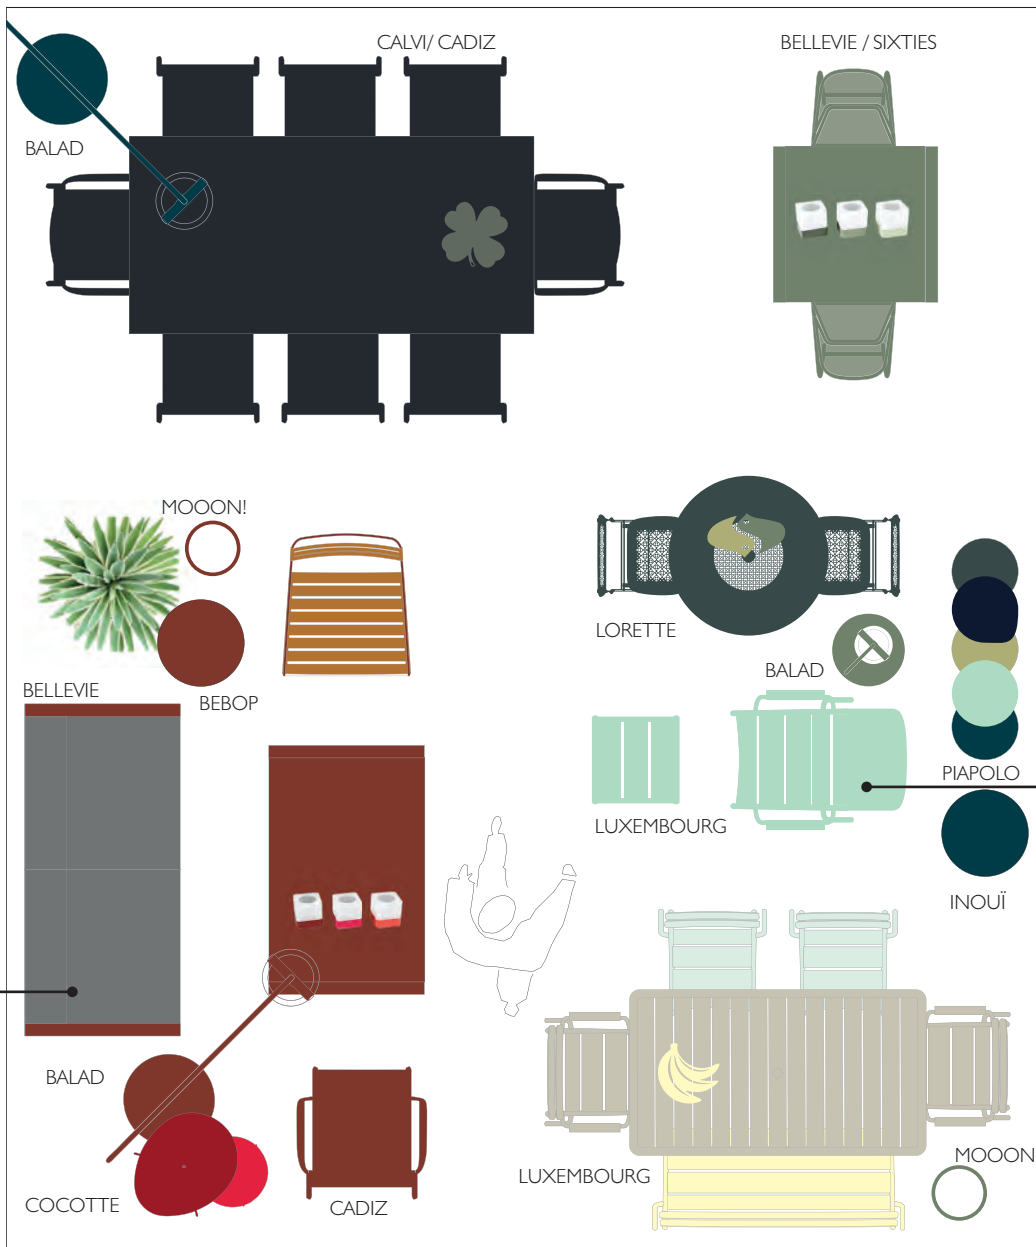

Our layout TIPS

30 m²