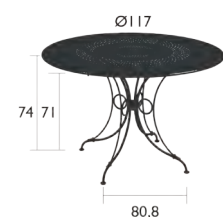

8,5 kg

2240 - TABLE Ø 96 CM

Perforated Steel sheet table top  
Steel rod base  
Hand forged rings  
Parasol hole : pole max. Ø 39 mm

15 kg

2241 - TABLE Ø 117 CM

Steel rod frame  
Perforated Steel sheet table top  
Steel base  
Hand forged rings  
Parasol hole : pole max. Ø 39 mm