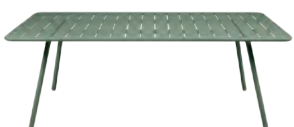

Aluminium slats table top
Tubular aluminium base