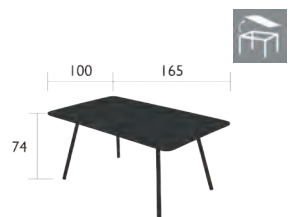

Aluminium slats table top  
Tubular aluminium base  
Parasol hole : pole max. Ø 41 mm

13,2 kg

4136 - TABLE 165 X 100 CM

DESIGN BY FRÉDÉRIC SOFIA

Aluminium slats table top  
Tubular aluminium base

19,4 kg

4132 - TABLE 207 X 100 CM