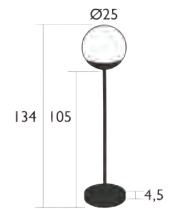

5,4 kg

531082 ● Cactus  
 531047 ● Anthracite

NEW

531021 ● Acapulco Blue  
 531020 ● Red Ochre

NEW  
 NEW

MOON! & BELLEVIE

\* Alternating power volt / \*\*Direct power volt