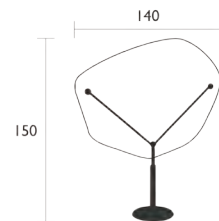

7 kg

9711 - ABELIO SEPARATOR

Steel frame  
Black round base in cast iron  
Anti-UV transparent plexiglass plate

- |        |  |               |        |  |           |
|--------|--|---------------|--------|--|-----------|
| 971121 |  | Acapulco Blue | 971182 |  | Cactus    |
| 971148 |  | Anthracite    | 9711A5 |  | Clay Grey |
| 971120 |  | Red Ochre     |        |  |           |