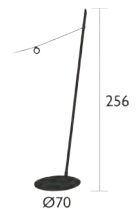

* Alternating power volt / **Direct power volt