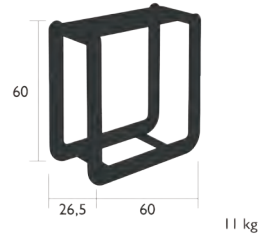

Steel sheet and tube frame
Removable steel sheet shelf

- 321943 ● Chili
- 321982 ● Cactus
- 321947 ● Anthracite

- 321926 ● Storm Grey
- 321921 ● Acapulco Blue