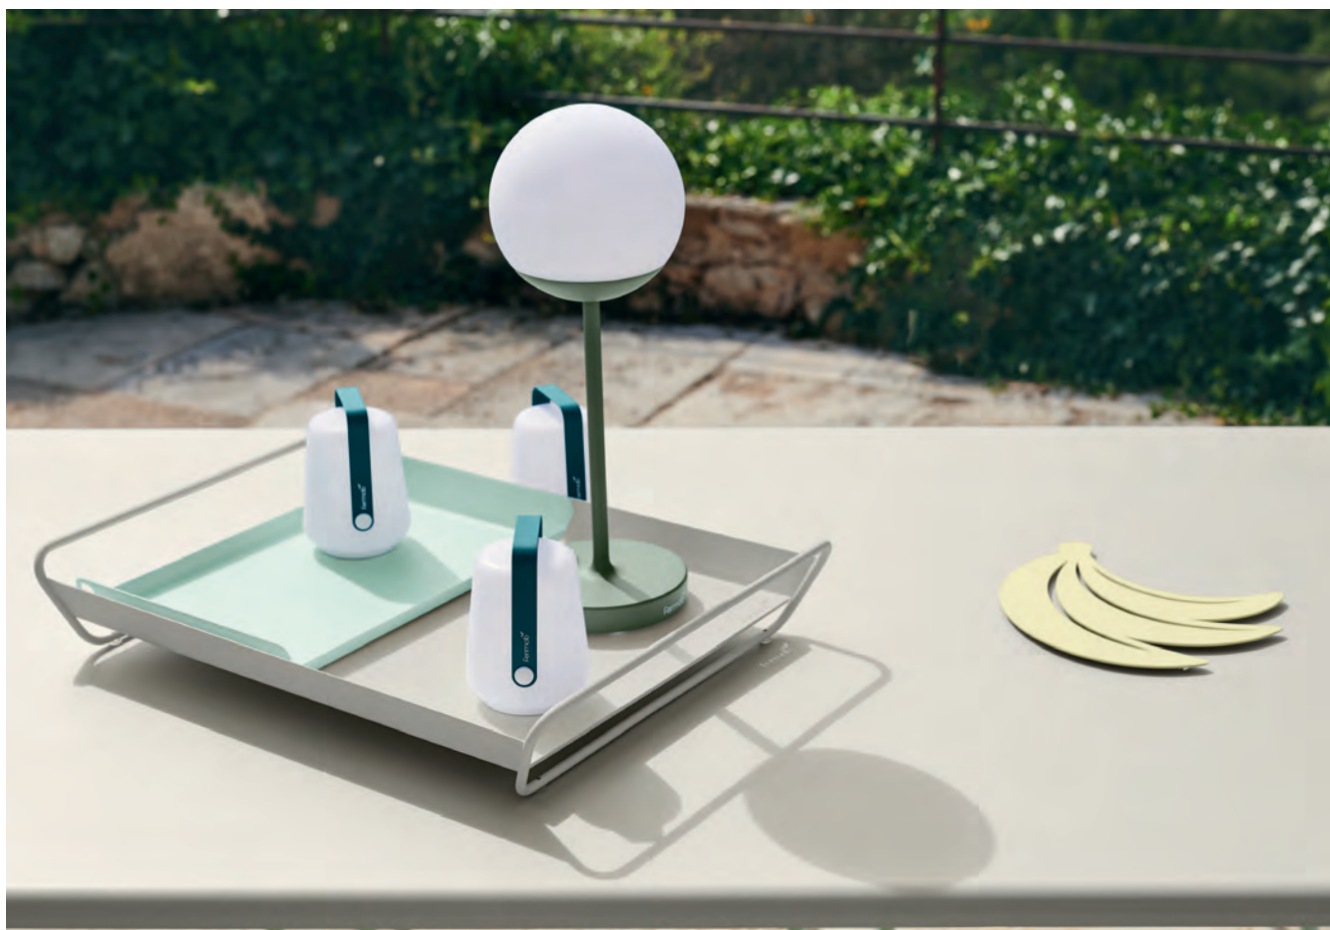

**NEW**  
**NEW**

600 g

ALTO, BALAD, MOON! & ENVIE D'AILLEURS

PARASOLS / ACCESSORIES /  
MAINTENANCE